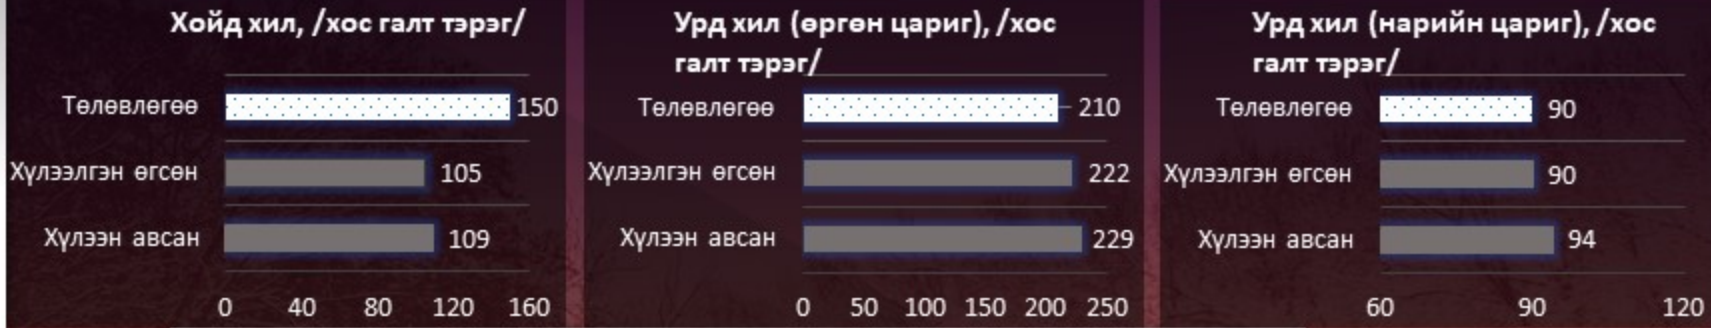

ХИЛИЙН ГАЛТ ТЭРЭГ СОЛИЛЦОО

СУУРЬ БҮТЭЦ ХООРОНДЫН ГАЛТ ТЭРЭГ, ВАГОН СОЛИЛЦОО

ГАЛТ ТЭРЭГНИЙ ХӨДӨЛГӨӨНИЙ ЗУРМАГИЙН ТАСАЛДАЛ