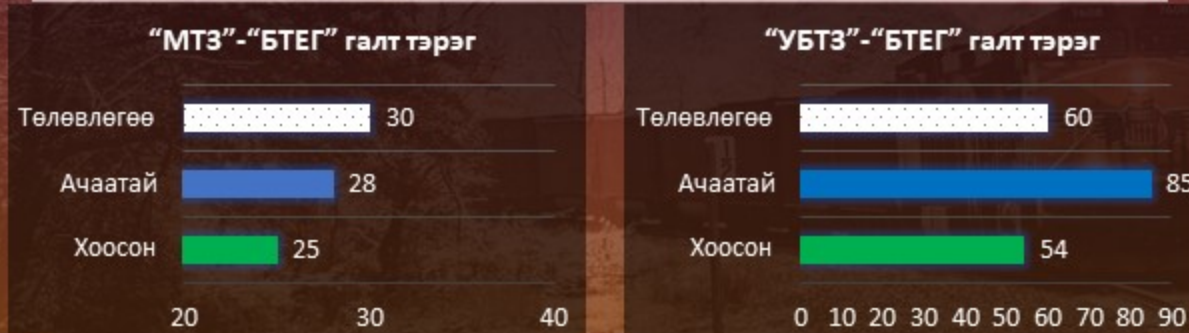

ХИЛИЙН ГАЛТ ТЭРЭГ СОЛИЛЦОО

СУУРЬ БҮТЭЦ ХООРОНДЫН ГАЛТ ТЭРЭГ, ВАГОН СОЛИЛЦОО

ГАЛТ ТЭРЭГНИЙ ХӨДӨЛГӨӨНИЙ ЗУРМАГИЙН ТАСАЛДАЛ